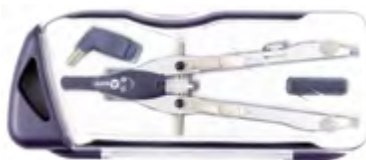

COMPASSO **BALAUSTRONE APERTURA RAPIDA** IN METALLO + RICAMBIO MINE + ATTACCO GRAF

Codice	Articolo	Imballo	Cartone
PFCB0002009LUX	2009 LUX	5 pz.	60 pz.

codice EAN 8008944088612

colori disponibili ● ● ●