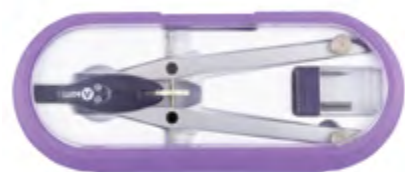

COMPASSO **SCUOLA** IN METALLO
CON ASTA SNODATA + 3 PZ.

Codice	Articolo	Imballo	Cartone
PFCS00000537OV	537 OV	10 pz.	100 pz.

codice EAN 8008944005817

colori disponibili ● ● ● ● ●

COMPASSO **BALAUSTRONE FISSO**
IN METALLO + RICAMBIO MINE