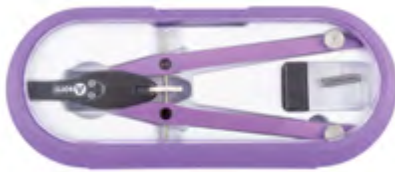

COMPASSO **BALAUSTRONE FISSO COLORATO**
IN METALLO + RICAMBIO MINE

Codice	Articolo	Imballo	Cartone
PFCB0002006COV	2006 C OV	10 pz.	100 pz.

codice EAN 8008944089527

colori disponibili ● ● ● ● ●