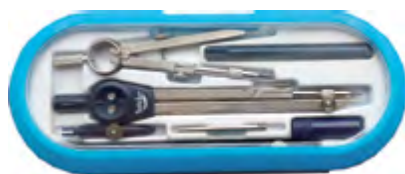

Codice	Articolo	Imballo	Cartone
PFCS00000507OV	507 OV	10 pz.	100 pz.

codice EAN 8008944006463

colori disponibili

COMPASSO **SCUOLA** IN METALLO CON ASTA
SNODATA + BALAUSTRINO + 5 PZ.