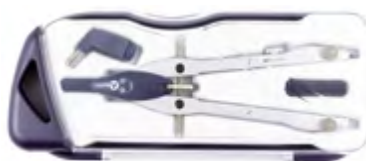

COMPASSO **BALAUSTRONE SNODATO** IN METALLO + RICAMBIO MINE + ATTACCO GRAF

Codice	Articolo	Imballo	Cartone
PFCB0002003LUX	2003 LUX	5 pz.	60 pz.

codice EAN 8008944088636

colori disponibili ● ● ●